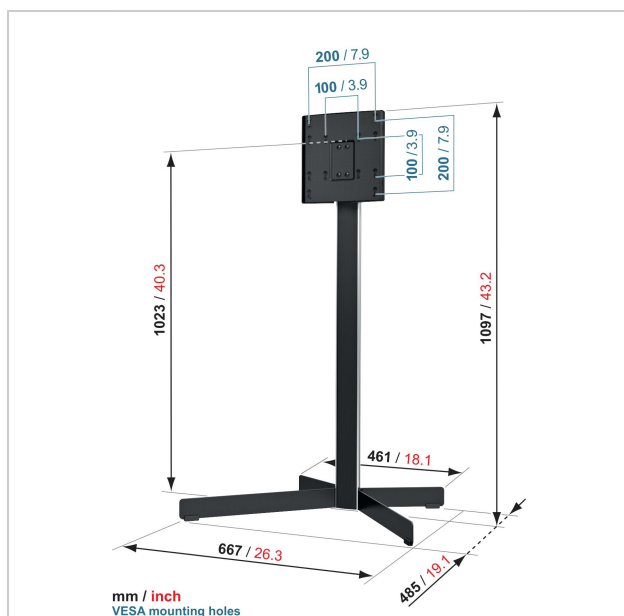

EFF 8230 Support Pied TV

N° d'article (SKU)
Couleur

8382300
Noir

Principaux avantages

- Verrouille solidement ta TV
- Fais pivoter ta TV doucement jusqu'à 60°
- Dissimule élégamment tous vos câbles

Ce socle convient pour des télévisions à écran plat d'une diagonale de 19 à 37 pouces (48 – 94 cm) et d'un poids maximum de 30 kg. L'angle de vision optimal peut être obtenu en pivotant l'écran de 30 degrés vers la gauche ou vers la droite.

Le système CIS intégré permet de parfaitement dissimuler tous les câbles pour une présentation parfaite.

EFF 8230 Support Pied TV

VOGEL'S HOLDING BV 2019 (c) Tous droits réservés.
 Sous réserve d'erreurs d'impression et de modifications
 techniques ou de prix.
 Date :2019-02-13

www.vogels.com

Spécifications

N° type produit	EFF 8230
N° d'article (SKU)	8382300
Couleur	Noir
EAN emballage unitaire	8712285317866
Dimensions du produit	S
Certifié TÜV	Oui
Pivoter	Rotation limitée (jusqu'à 60°)
Garantie	À vie
Dimensions min. écran (pouce)	19
Dimensions max. écran (pouce)	40
Charge max. (kg)	30
Dim. max. boulon	M8
Hauteur max. interface (mm)	240
Largeur max. interface (mm)	240
Modèle universel ou fixe de trous de fixation	Fixe
Gamme de produits	General