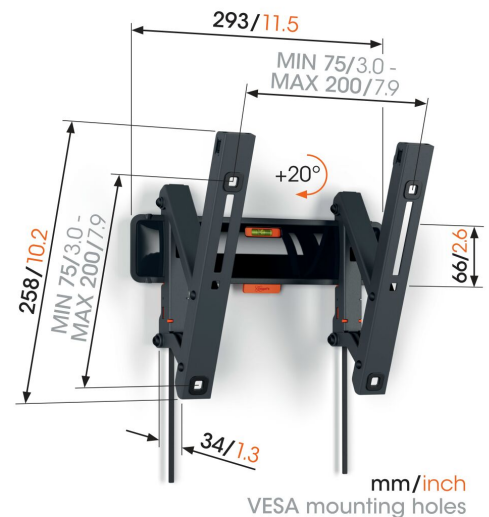

TVM 3215 Support TV Inclinable

Principaux avantages

- Inclinaison sans effort – Évitez les reflets et inclinez jusqu'à 20°
- Regarder la télévision en famille - Facile à utiliser, sûr pour votre famille
- Verrouillez votre téléviseur d'un simple clic grâce à ClickLoc™
- Niveau à bulle fourni
- Patches de protection pour téléviseur - Protégez l'arrière de votre téléviseur avec des patches de protection souples

Élégant et sûr : support mural TV inclinable pour téléviseurs de 19 à 43 pouces

Avec ce support mural TV COMFORT Tilt, vous choisissez le style, la sécurité et une expérience télévisuelle agréable. Le support mural TV est idéal lorsque votre téléviseur est monté un peu plus haut sur le mur, par exemple dans la chambre à coucher. Vous pouvez l'incliner jusqu'à 20° pour créer l'angle de vision idéal. Le support mural TV convient aux téléviseurs de 19 à 43 pouces pesant jusqu'à 15 kg.

TVM 3215 Support TV Incluable

Spécifications

N° d'article (SKU)	3832150
Couleur	Noir
EAN emballage unitaire	8712285347641
Dimensions du produit	S
Hauteur	258
Largeur	293
Certifié TÜV	Oui
Inclinaison	Inclinaison jusqu'à 20°
Garantie	10 ans
Dimensions min. écran (pouce)	19
Dimensions max. écran (pouce)	43
Charge max. (kg)	15
Min. hole pattern	75mm x 75mm
Max. hole pattern	200mm x 200mm
Dim. max. boulon	M8
Hauteur max. interface (mm)	258
Largeur max. interface (mm)	293
Modèle max. trous de fixations hor. (mm)	200
Modèle max. trous de fixation vert. (mm)	200
Distance min. au mur (mm)	34
Niveau à bulle fourni	Oui
Modèle universel ou fixe de trous de fixation	Universel