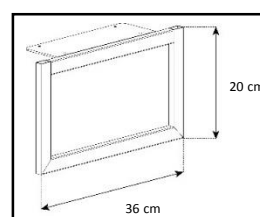

Emplacement
barre de son

Système
d'aération

Porte
abattante

Cornière
aluminium

Intérieur caisson conçu pour ranger vos appareils audio/vidéo et ici avec la version emplacement barre de son

Estimez les proportions de votre TV