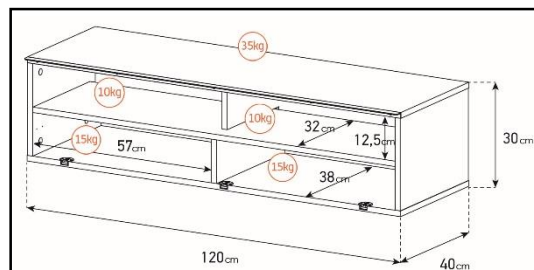

Emplacement
barre de son

Système
d'aération

Porte
abattante

Cornière
aluminium

Intérieur caisson conçu pour ranger vos appareils audio/vidéo et ici avec la version emplacement barre de son

Estimez les proportions de votre TV