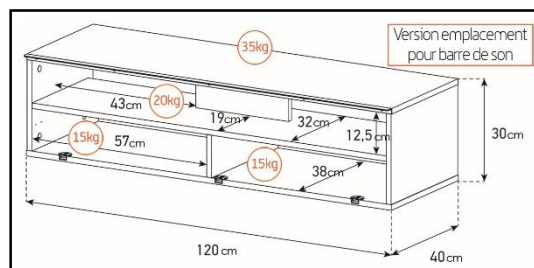

Emplacement
barre de son

Système
d'aération

Porte
abattante

Cornière
aluminium

Intérieur caisson conçu pour ranger vos appareils audio/vidéo et ici avec la version emplacement barre de son

Estimez les proportions de votre TV