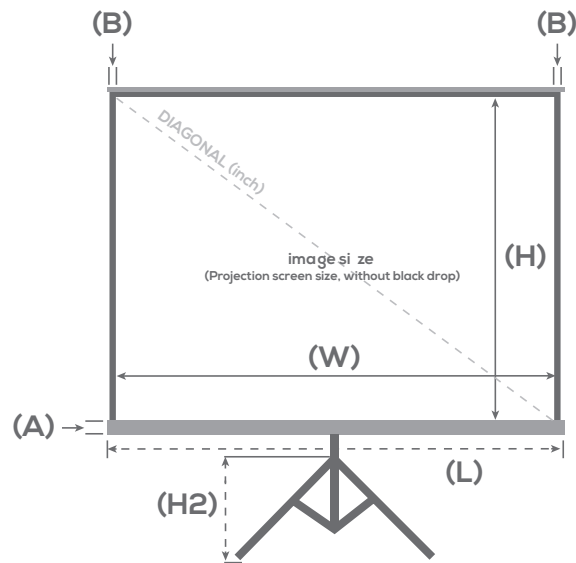

Housse de transport en option

CONDITIONNEMENT

Stockage horizontal nécessaire

Étiquettes

Formats	Toiles	REF LUMENE	Taille utile de l'image W x H cm	Diagonale (inch)	Dimensions hors-tout du carter L x A x P cm	Hauteur trépied HZ (mm)	Bords noirs (mm)		Dimensions packaging (cm)	Poids net / brut (kg)	Code EAN
							Côtés (B1)				
4:3	BLANC MAT, BORDS NOIRS	ARCADIA 200 V	203 x 152	100	223 x 10 x 16	490	40		244 x 21 x 12	10,3 / 13	3760108800939
16:9		ARCADIA 200 C	203 x 115	92	223 x 10 x 16	490	40		244 x 21 x 12	10,3 / 13	3760108800946
1:1		ARCADIA 150	152 x 152	60	171 x 10 x 16	490	30		191 x 12 x 20	7,8 / 9,5	3760108800915
		ARCADIA 170	178 x 178	70	190 x 10 x 16	490	30		211 x 12 x 20	8,9 / 10,7	3760108800922
		ARCADIA 200	203 x 203	84	223 x 10 x 16	490	30		244 x 21 x 12	10,3 / 13	3700795100103
		ARCADIA 150 RO	152 x 152	60	171 x 10 x 16	490	30		191 x 12 x 20	7,8 / 9,5	3700795100080
		ARCADIA 170 RO	178 x 178	70	190 x 10 x 16	490	30		211 x 12 x 20	8,9 / 10,7	3700795100097
		ARCADIA 200 RO	203 x 203	84	223 x 10 x 16	490	30		244 x 21 x 12	10,3 / 13	3700795100066

HOUSSE DE TRANSPORT EN OPTION						
Écran	Longueur écran (cm)	Longueur housse (cm)	Longueur zip (cm)	Dimensions packaging (cm)	SKU	Code EAN
ARCADIA 150	178	181	112	181 x 10 x 11	LUMPARHOU170V	3700795108895
ARCADIA 150 RO						
ARCADIA 170	197	200	121	200 x 10 x 11	LUMPARHOU200V	3700795108901
ARCADIA 170 RO						
ARCADIA 200	230	233	137	233 x 10 x 11	LUMARCHOU200	3700795102764
ARCADIA 200 RO						