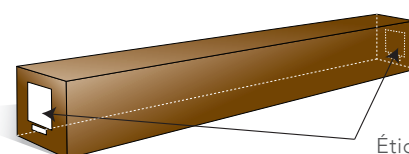

DÉTAILS

Vue de face

Hauteur du carter réglable

Inclinaison réglable

Réglages avec poignée à molette

Système d'auto-verrouillage

Système de verrouillage du pied

Roulettes en option

Housse de transport en option

CONDITIONNEMENT

Stockage horizontal nécessaire

Étiquettes

Formats	Toiles	REF LUMENE	Taille utile de l'image W x H cm	Diagonale (inch)	Dimensions hors-tout du carter L x A x P cm	Hauteur trépied HZ (mm)	Bords noirs (mm)		Dimensions packaging (cm)	Poids net / brut (kg)	Code EAN
							Côtés (B1)				
4:3	BLANC MAT, BORDS NOIRS	ARCADIA 200 V	203 x 152	100	223 x 10 x 16	490	40		244 x 21 x 12	10,3 / 13	3760108800939
16:9		ARCADIA 200 C	203 x 115	92	223 x 10 x 16	490	40		244 x 21 x 12	10,3 / 13	3760108800946
1:1		ARCADIA 150	152 x 152	60	171 x 10 x 16	490	30		191 x 12 x 20	7,8 / 9,5	3760108800915
		ARCADIA 170	178 x 178	70	190 x 10 x 16	490	30		211 x 12 x 20	8,9 / 10,7	3760108800922
		ARCADIA 200	203 x 203	84	223 x 10 x 16	490	30		244 x 21 x 12	10,3 / 13	3700795100103
		ARCADIA 150 RO	152 x 152	60	171 x 10 x 16	490	30		191 x 12 x 20	7,8 / 9,5	3700795100080
		ARCADIA 170 RO	178 x 178	70	190 x 10 x 16	490	30		211 x 12 x 20	8,9 / 10,7	3700795100097
		ARCADIA 200 RO	203 x 203	84	223 x 10 x 16	490	30		244 x 21 x 12	10,3 / 13	3700795100066