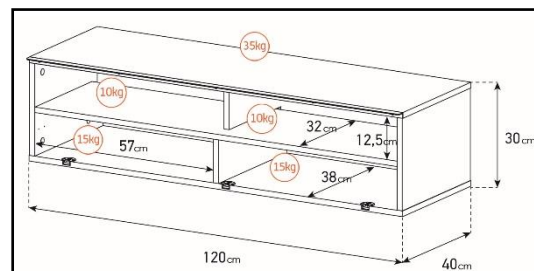

Porte  
abattante

Cornière  
aluminium

Intérieur caisson conçu pour ranger vos appareils audio/vidéo et ici avec la version emplacement barre de son

Estimez les proportions de votre TV

Désignation	Code Article	EAN
Darwin 120	M00105	3760053242259