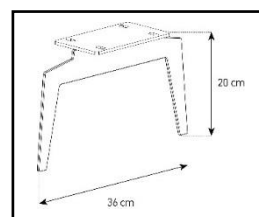

Porte  
abattante

Cornière  
aluminium

Intérieur caisson conçu pour ranger vos appareils audio/vidéo et ici avec la version emplacement barre de son

Estimez les proportions de votre TV

Désignation	Code Article	EAN
Darwin 120	M00105	3760053242259