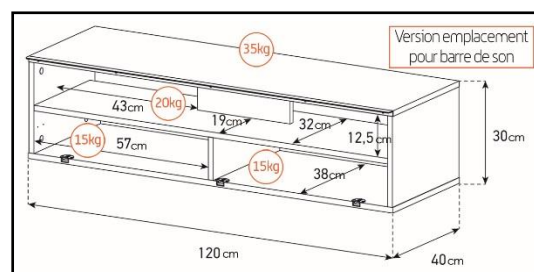

Porte  
abattante

Cornière  
aluminium

Intérieur caisson conçu pour ranger vos appareils audio/vidéo et ici avec la version emplacement barre de son

Estimez les proportions de votre TV

Désignation	Code Article	EAN
Darwin 120	M00105	3760053242259