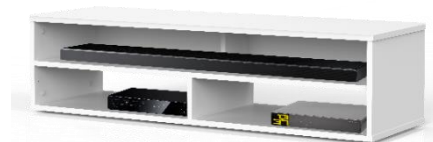

## WASHINGTON 120 – MEUBLE TV 120CM

**MEUBLE TV LARGEUR 120 CM AVEC PORTE EN TISSU ACOUSTIQUE ET INFRAROUGE** – Le design au service de la technologie Washington 120 offre des **solutions de rangement de câbles** et d'**aération pour vos équipements** audio-vidéo. Les différents compartiments vous permettent de ranger et dissimuler d'autres accessoires (CD/DVD, manettes de jeux vidéo etc.).

- Caisson en bois mélaminé avec revêtement **bois foncé** avec 2 possibilités pour l'aménagement intérieur du caisson : **version standard avec 4 compartiments** et **version spéciale barre de son avec 3 compartiments**.

Porte  
abattante

Cornière  
aluminium

Intérieur caisson conçu pour ranger vos appareils audio/vidéo et ici avec la version emplacement barre de son

Estimez les proportions de votre TV

Désignation	Code Article	EAN
Washington 120	M00045	3760053241955