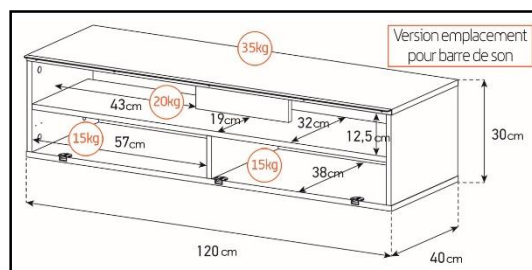

Porte  
abattante

Cornière  
aluminium

Intérieur caisson conçu pour ranger vos appareils audio/vidéo et ici avec la version emplacement barre de son

Estimez les proportions de votre TV

Désignation	Code Article	EAN
Washington 120	M00045	3760053241955