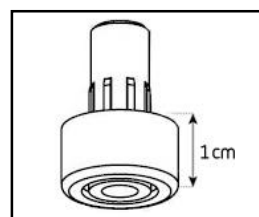

Porte  
abattante

Cornière  
aluminium

Intérieur caisson conçu pour ranger vos appareils audio/vidéo et ici avec la version emplacement barre de son

Estimez les proportions de votre TV

Désignation	Code Article	EAN
Washington 120	M00045	3760053241955