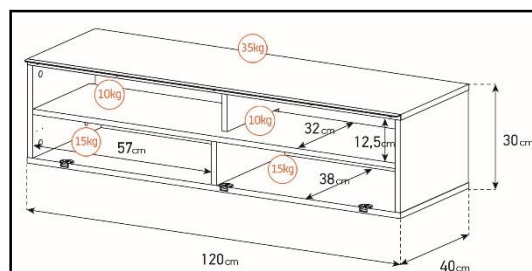

Porte  
abattante

Cornière  
aluminium

Intérieur caisson conçu pour ranger vos appareils audio/vidéo et ici avec la version emplacement barre de son

Estimez les proportions de votre TV

Désignation	Code Article	EAN
Washington 120	M00045	3760053241955