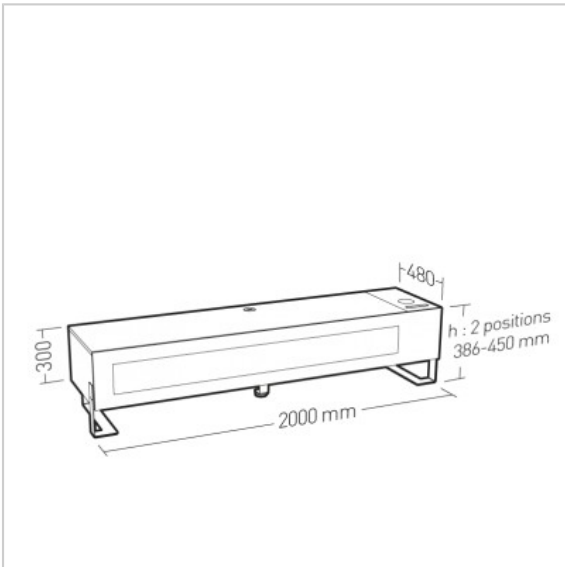

### FICHE TECHNIQUE

Type de produit	Meuble
Taille écran maxi	40"-100"
Poids maxi (en kg)	50
Couleur	Bois Carbon
Matériau	Bois + verre trempé + acier
Dimensions au sol	2000x300x386
Gestion des câbles	Oui

- Structure en acier, peinture époxy, noir texturé
- Panneaux bois mélaminé de qualité issus des fournisseurs des plus grandes marques de meubles de cuisine et de bureaux
- Trappe de rangement et de maintien des câbles de charges.
- Colonne en acier, orientable et inclinable (vendue en option)
- 4 compartiments.
- Volumes utiles des 4 compartiments :

L. 550 x H. 240 x P. 440 mm,  
L. 570 x H. 240 x P. 440 mm,  
L. 550 x H. 240 x P. 440 mm,  
L. 190 x H. 240 x P. 440 mm.

- Charge intérieure maximale : 30Kg.