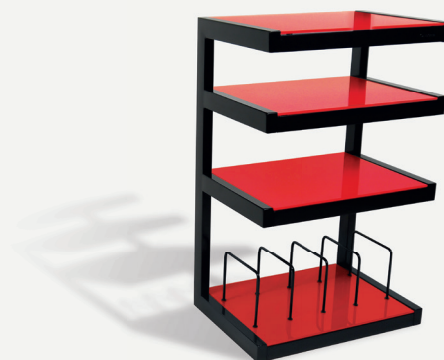

ESSE HIFI VINYL