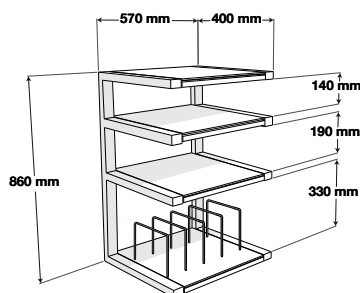

## DIMENSIONS

## TAILLE / POIDS MAXIMUM

TV  
30" MAX  
AU SOL  
ON THE FLOOR

↓ 40/20 KG  
MAX

## DIMENSIONS UTILES

Dimensions externes (L x H x P) : 570 x 860 x 400 mm  
Étagères (L x P) : 570 x 400 mm  
Hauteur entre les étagères supérieurs : 140 mm  
Hauteur entre les étagères intermédiaires : 190 mm  
Hauteur entre les étagères inférieurs : 330 mm  
Dimensions coince-vinyl (L x H) : 200 x 175 mm  
Nombre maximal de vinyl : 90

## CONDITIONNEMENT

Livré démonté avec visserie, plan et outillage nécessaires au montage  
Quantité/carton : 1  
Type : *Carton brun*  
Dimensions (L x H x P) : 915 x 155x 475 mm  
Poids brut : 24,4 kg  
Poids net : 22 kg