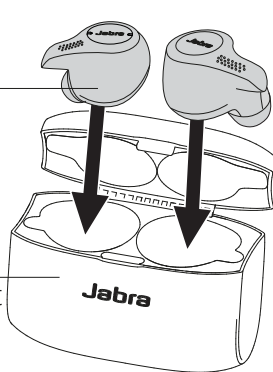

Maintenez enfoncé le bouton de l'écouteur droit et le bouton de l'écouteur gauche pendant 3 secondes pour la mise sous tension, puis suivez les instructions vocales pour l'appairer à votre téléphone.

5 heures
batterie

2 recharges
en déplacement