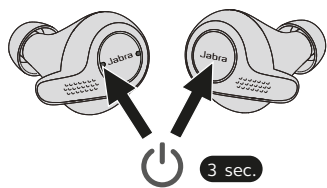

#### Jabra Elite Active 65t

- **Port confortable et sécurisé.** Design sécurisé pour une stabilité intra-auriculaire optimale
- **Adapté aux modes de vie actifs.** Conforme à la norme IP56 et garantie de 2 ans contre les dysfonctionnements liés à la transpiration et la poussière\*
- **Boostez vos performances.** Autonomie de batterie allant jusqu'à 5 h, 15 h avec l'étui de recharge
- **Une connectivité infaillible.** Stabilité sans fil hors pair permettant de réduire les interruptions d'appels et de musique
- **La musique, comme vous souhaitez l'entendre.** Ajustez votre musique avec l'égalisateur personnalisable
- **Des commandes vocales simplifiées.** Touche d'accès direct à Amazon Alexa\*\*, Siri®, et Google Now™
- **Optimisez vos entraînements.** Évaluez vos performances grâce au capteur de mouvements intégrés

## Instructions d'appairage Instructions de charge

Maintenez enfoncé le bouton de l'écouteur droit et le bouton de l'écouteur gauche pendant 3 secondes pour la mise sous tension, puis suivez les instructions vocales pour l'appairer à votre téléphone.