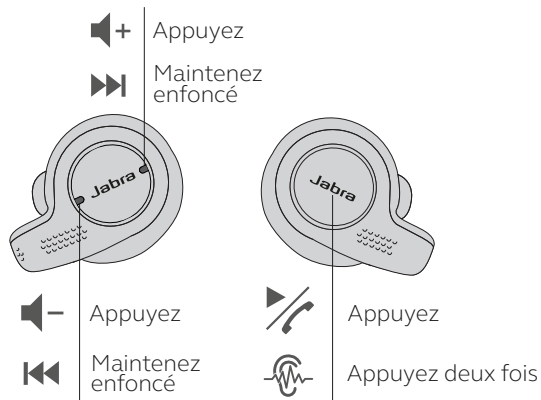

Instructions d'utilisation

Tenue confortable et sécurisée.
Design sécurisé pour une stabilité intra-auriculaire optimale