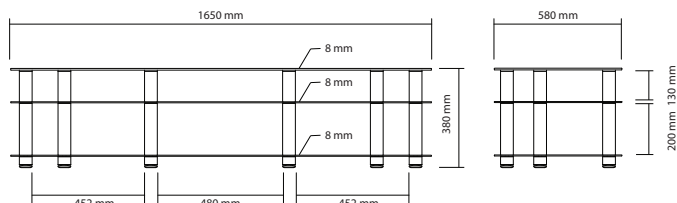

CARACTÉRISTIQUES

DESIGN

Finitions : Noir/Noir

Structure : Acier laqué époxy noir

Étagères : Verre trempé noir

CHARGE MAXIMALE

Étagère supérieure : 60 kg

Étagères inférieures : 40 kg

DIMENSIONS UTILES

Dimensions externes (L x H x P) : 1650 x 380 x 580 mm

Étagère supérieure (L x H x P) : 1650 x 8 x 580 mm

Étagères internes (L x H x P) : 1650 x 8 x 580 mm

CONDITIONNEMENT

Livré démonté avec visserie, plan et outillage nécessaires au montage

Quantité/carton : 1 – **Type :** Carton brun

Dimensions (L x H x P) : 1730 x 140 x 660 mm

Poids net : 48,3 kg

Poids brut : 53,8 kg

SKU : ATESIMCURBKBK

Codes EAN : 3760221808263