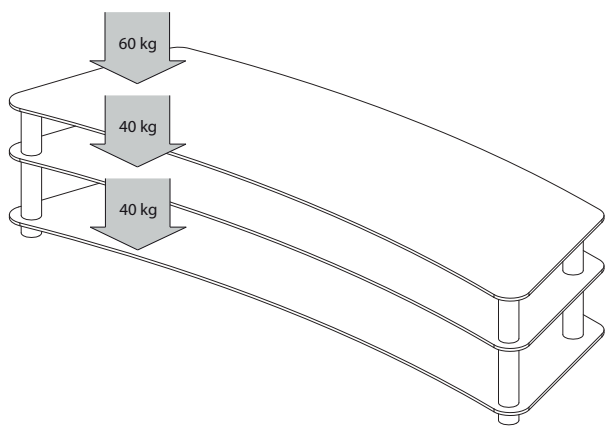

CARACTÉRISTIQUES

DESIGN

Finitions : Noir/Noir

Structure : Acier laqué époxy noir

Étagères : Verre trempé noir

CHARGE MAXIMALE

Étagère supérieure : 60 kg

Étagères inférieures : 40 kg

DIMENSIONS UTILES

Dimensions externes (L x H x P) : 1650 x 380 x 580 mm

Étagère supérieure (L x H x P) : 1650 x 8 x 580 mm

Étagères internes (L x H x P) : 1650 x 8 x 580 mm

CONDITIONNEMENT

Livré démonté avec visserie, plan et outillage nécessaires au montage

Quantité/carton : 1 – **Type :** Carton brun

Dimensions (L x H x P) : 1730 x 140 x 660 mm

Poids net : 48,3 kg

Poids brut : 53,8 kg

SKU : ATESIMCURBKBK

Codes EAN : 3760221808263