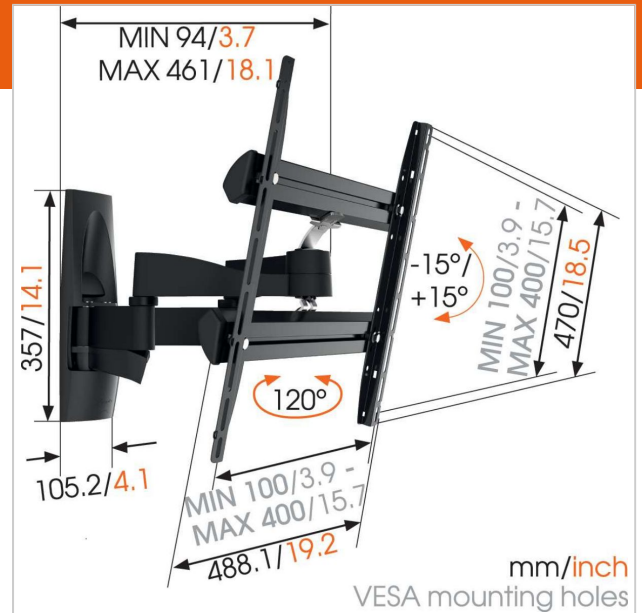

## WALL 3250 Support TV Orientable

N° d'article (SKU)  
Couleur

8354120  
Noir

### Support TV mural orientable avec double bras de support

Le WALL 3250 est spécialement conçu pour les téléviseurs les plus lourds et grands. La capacité de charge maximale du WALL 3250 est de 35 kg. Un support solide pour téléviseurs de 32 à 55 pouces (81 à 140 cm). L'angle de rotation maximal est de 120° et l'angle d'inclinaison maximal de 15°.

### Conception robuste grâce au double bras de support, pour téléviseurs plus grands et plus lourds

La conception unique à deux bras de support garantit une forte capacité de charge, synonyme de stabilité et de puissance. Le système de protection de l'écran évite tout contact entre votre écran et le mur.

## Spécifications

N° type produit	WALL 3250	
N° d'article (SKU)	8354120	
Couleur	Noir	
EAN emballage unitaire	8712285335563	
Dimensions du produit	M	
Certifié TÜV	Oui	Gamme de produits
Inclinaison	Inclinaison jusqu'à 15°	
Pivoter	Déploiement et rotation (jusqu'à 120°)	
Garantie	À vie	
Dimensions min. écran (pouce)	32	
Dimensions max. écran (pouce)	55	
Charge max. (kg)	35	
Min. hole pattern	100mm x 100mm	
Max. hole pattern	400mm x 400mm	
Dim. max. boulon	M8	
Hauteur max. interface (mm)	470	
Largeur max. interface (mm)	488	
Rangement des câbles	Gestion des câbles intégrée	
Distance max. au mur (mm)	461	
Distance min. au mur (mm)	94	
Nombre de points de pivot	4	
Modèle universel ou fixe de trous de fixation	Universel	
Le contenu de l'emballage	• Clé Allen	