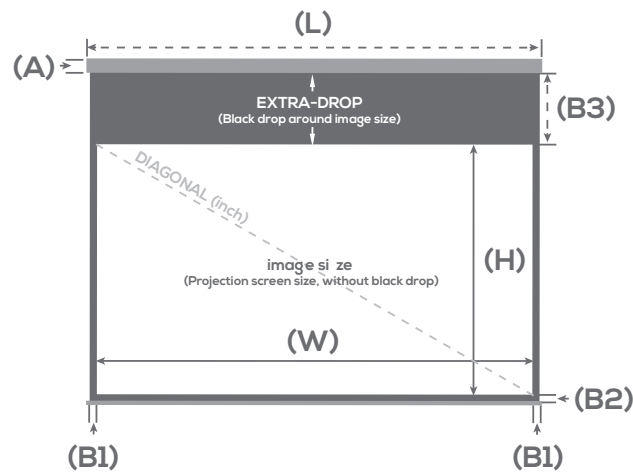

## CONDITIONNEMENT

Stockage horizontal nécessaire

Étiquettes

Formats	Toiles	REF LUMENE	Taille utile de l'image W x H cm	Diagonale (inch)	Dimensions hors-tout du carter L x A x P cm	Bords noirs et Extra-drop (mm)			Dimensions packaging (cm)	Poids net / brut (kg)	Code EAN
						Côtés (B1)	Bas (B2)	Haut (B3)			
4:3	BLANC MAT, BORDS NOIRS	MAJESTIC HD 150 V	146 x 110	72	167 x 9 x 10	30	55	80	211 x 16 x 15	9,5 / 12,4	3700795159460
		MAJESTIC HD 170 V	171 x 128	84	196 x 9 x 10	50	55	80	228 x 16 x 15	10,3 / 13,1	3700795159477
		MAJESTIC HD 200 V	203 x 152	100	228 x 9 x 10	50	55	80	259 x 16 x 15	12,4 / 15,2	3700795159484
		MAJESTIC HD 240 V	240 x 180	120	265 x 9 x 10	50	55	80	296 x 16 x 15	14,3 / 17,3	3700795159491
		MAJESTIC HD 270 V	270 x 202	133	305 x 14 x 14	50	80	80	340 x 21 x 21	21,5 / 27,2	3700795159507
		MAJESTIC HD 300 V	305 x 229	150	335 x 14 x 14	50	80	80	375 x 21 x 21	29,4 / 33,5	3700795159514
		MAJESTIC HD 350 V	362 x 272	180	397 x 14 x 14	50	80	80	438 x 22 x 22	38 / 44,8	3700795159521
		MAJESTIC HD 400 V	402 x 301	200	437 x 14 x 14	50	80	80	472 x 21 x 21	49 / 58	3700795159538
		MAJESTIC HD 450 V	N/A	N/A	N/A	N/A	N/A	N/A	N/A	N/A	3700795159545
16:9	BLANC MAT, BORDS NOIRS	MAJESTIC HD 150 C	146 x 82	72	167 x 9 x 10	30	55	700	211 x 16 x 15	9,5 / 12,4	3700795159552
		MAJESTIC HD 170 C	171 x 96	80	196 x 9 x 10	50	55	700	228 x 16 x 15	10,3 / 13,1	3700795159569
		MAJESTIC HD 200 C	203 x 115	92	228 x 9 x 10	50	55	500	259 x 16 x 15	12,4 / 15,2	3700795159576
		MAJESTIC HD 240 C	234 x 132	106	265 x 9 x 10	47	55	500	296 x 16 x 15	14,3 / 17,3	3700795159583
		MAJESTIC HD 270 C	270 x 152	133	305 x 14 x 14	50	80	400	340 x 21 x 21	21,5 / 27,2	3700795159590
		MAJESTIC HD 300 C	305 x 172	138	335 x 14 x 14	50	80	300	375 x 21 x 21	29,4 / 33,5	3700795159606
		MAJESTIC HD 350 C	362 x 204	150	397 x 14 x 14	50	80	300	438 x 22 x 22	38 / 44,8	3700795159613
		MAJESTIC HD 400 C	399 x 224	180	437 x 14 x 14	50	80	300	472 x 21 x 21	49 / 58	3700795159620
		MAJESTIC HD 450 C	443 x 249	200	478 x 14 x 14	50	80	300	550 x 21 x 21	N/A	3700795159637
16:10	BLANC MAT, BORDS NOIRS	MAJESTIC HD 150 I	146 x 91	68	167 x 9 x 10	30	55	600	211 x 16 x 15	9,5 / 12,4	3700795161234
		MAJESTIC HD 170 I	171 x 107	92	196 x 9 x 10	50	55	600	228 x 16 x 15	10,3 / 13,1	3700795161241
		MAJESTIC HD 200 I	203 x 127	100	228 x 9 x 10	50	55	500	259 x 16 x 15	12,4 / 15,2	3700795161258
		MAJESTIC HD 240 I	234 x 146	112	265 x 9 x 10	47	55	400	296 x 16 x 15	14,3 / 17,3	3700795161265
		MAJESTIC HD 270 I	270 x 169	133	305 x 14 x 14	50	80	300	340 x 21 x 21	21,5 / 27,2	3700795161272
		MAJESTIC HD 300 I	305 x 191	150	335 x 14 x 14	50	80	300	375 x 21 x 21	29,4 / 33,5	3700795161289
		MAJESTIC HD 350 I	362 x 226	180	397 x 14 x 14	50	80	300	438 x 22 x 22	38 / 44,8	3700795161296
		MAJESTIC HD 400 I	402 x 252	200	437 x 14 x 14	50	80	300	472 x 21 x 21	49 / 58	3700795161303
		MAJESTIC HD 450 I	443 x 277	205	478 x 14 x 14	50	80	300	550 x 21 x 21	N/A	3700795161319
1:1	BLANC MAT, BORDS NOIRS	MAJESTIC HD 150	152 x 152	90	167 x 9 x 10	25	55	80	211 x 16 x 15	9,5 / 12,4	3700795160190
		MAJESTIC HD 170	178 x 178	100	196 x 9 x 10	23	55	80	228 x 16 x 15	10,3 / 13,1	3700795160206
		MAJESTIC HD 200	203 x 203	105	228 x 9 x 10	50	55	80	259 x 16 x 15	12,4 / 15,2	3700795160213
		MAJESTIC HD 240	234 x 234	115	265 x 9 x 10	47	55	80	296 x 16 x 15	14,3 / 17,3	3700795160220
		MAJESTIC HD 270	272 x 272	125	305 x 14 x 14	50	80	80	340 x 21 x 21	21,5 / 27,2	3700795160244
		MAJESTIC HD 300	304 x 304	138	335 x 14 x 14	50	80	80	375 x 21 x 21	29,4 / 33,5	3700795160251
		MAJESTIC HD 350	362 x 362	158	397 x 14 x 14	50	80	80	438 x 22 x 22	38 / 44,8	3700795160268
		MAJESTIC HD 400	402 x 402	173	437 x 14 x 14	50	80	80	472 x 21 x 21	49 / 58	3700795160275
		MAJESTIC HD 450	N/A	N/A	N/A	N/A	N/A	N/A	N/A	N/A	3700795160282
2,35:1	BLANC MAT, BORDS NOIRS	MAJESTIC HD 150 P	146 x 62	72	167 x 9 x 10	30	55	700	211 x 16 x 15	9,5 / 12,4	3700795160480
		MAJESTIC HD 170 P	171 x 73	80	196 x 9 x 10	50	55	700	228 x 16 x 15	10,3 / 13,1	3700795160497
		MAJESTIC HD 200 P	203 x 86	84	228 x 9 x 10	50	55	700	259 x 16 x 15	12,4 / 15,2	3700795160503
		MAJESTIC HD 240 P	234 x 100	100	265 x 9 x 10	47	55	700	296 x 16 x 15	14,3 / 17,3	3700795160510
		MAJESTIC HD 270 P	270 x 115	120	305 x 14 x 14	50	80	600	340 x 21 x 21	21,5 / 27,2	3700795160527
		MAJESTIC HD 300 P	305 x 130	133	335 x 14 x 14	50	80	600	375 x 21 x 21	29,4 / 33,5	3700795160534
		MAJESTIC HD 350 P	362 x 154	150	397 x 14 x 14	50	80	600	438 x 22 x 22	38 / 44,8	3700795160541
		MAJESTIC HD 400 P	402 x 171	180	437 x 14 x 14	50	80	600	472 x 21 x 21	49 / 58	3700795160558
		MAJESTIC HD 450 P	443 x 189	200	478 x 14 x 14	50	80	600	550 x 21 x 21	N/A	3700795160565