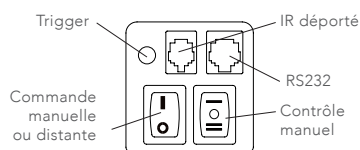

DÉTAILS

Panneau de contrôle