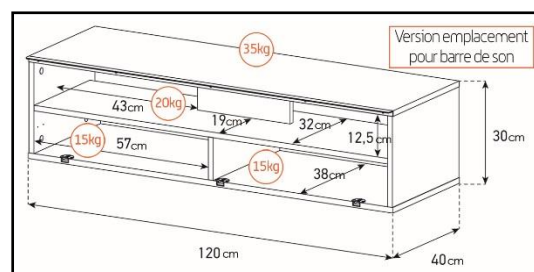

Porte
abattante

Cornière
aluminium

Intérieur caisson conçu pour ranger vos appareils audio/vidéo et ici avec la version emplacement barre de son

Estimez les proportions de votre TV

Désignation	Code Article	EAN
New Castle 120	M00093	3760053242181