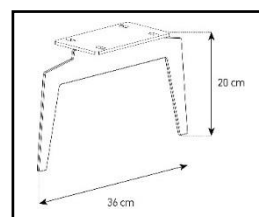

Porte
abattante

Cornière
aluminium

Intérieur caisson conçu pour ranger vos appareils audio/vidéo et ici avec la version emplacement barre de son

Estimez les proportions de votre TV

Désignation	Code Article	EAN
New Castle 120	M00093	3760053242181