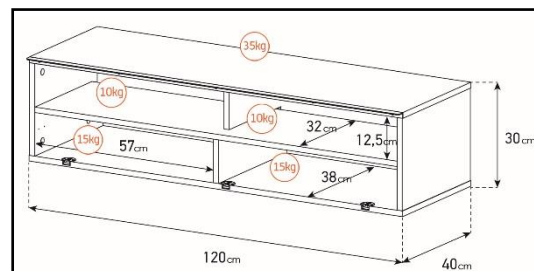

Porte
abattante

Cornière
aluminium

Intérieur caisson conçu pour ranger vos appareils audio/vidéo et ici avec la version emplacement barre de son

Estimez les proportions de votre TV

Désignation	Code Article	EAN
New Castle 120	M00093	3760053242181