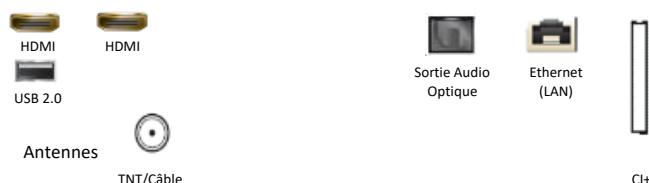

Style

Diagonale de l'écran (pouces)	55
Diagonale de l'écran (cm)	138
Finesse du cadre	VNB
Finesse de l'écran	Slim
Couleur du cadre	BLACK
Système de gestion des câbles	Oui
Câble unique (5m) + Boîtier déporté	N/A
Compatible accroche murale ultra fine	N/A
Capteur de luminosité (Adaptive picture)	Non
Compatible pied Studio '20	N/A

Diffusion

Tuner	Oui
Fonction double Tuner	N/A
Compatible Fransat	Oui
CI/CI+	CI+(1.4)
Hbb TV	Oui

Audio

OTS (Object Tracking Sound)	N/A
Q-Symphony	N/A
Amplificateur Vocal (AVA)	N/A
Adaptive Sound	Adaptive Sound
Puissance sonore (RMS)	20W
Canaux	2CH
Woofer intégré (basses)	N/A
Dolby Digital Plus	Oui
Compatible Multiroom Samsung	Oui
Bluetooth	Oui

Accessoires

Télécommande	TM1240A
Piles (pour la télécommande)	Oui
Compatible VESA	200 x 200
Mode d'emploi	Oui

Connectiques