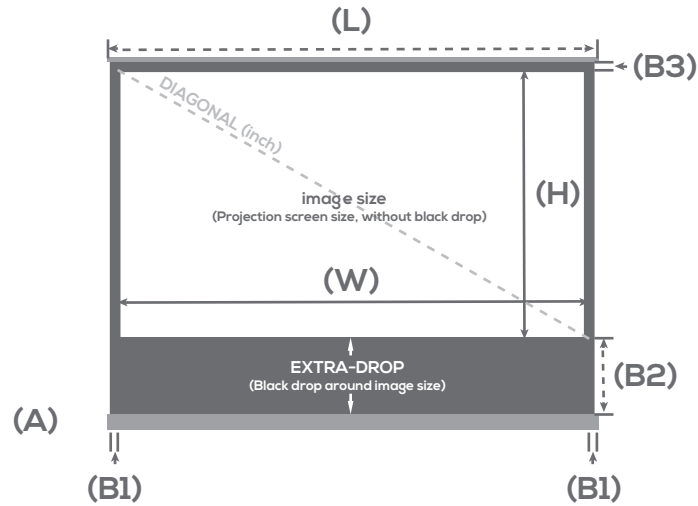

## DÉTAILS

Vue de face

Vue de profil

Système d'ouverture

Housse de transport

## CONDITIONNEMENT

Stockage horizontal nécessaire

Étiquettes

Formats	Toiles	REF LUMENE	Taille utile de l'image W x H cm	Diagonale (inch)	Dimensions hors-tout du carter L x A x P cm	Bords noirs et Extra-drop (mm)			Dimensions packaging (cm)	Poids net / brut (kg)	Code EAN
						Côtés (B1)	Bas (B2)	Haut (B3)			
4:3	BLANC MAT, BORDS NOIRS	TABLESHOW 65 V	65 x 49	32	74 x 5 x 4	20	25	20	80 x 9 x 8	1,1 / 1,5	3760108808768
		TABLESHOW 80 V	81 x 61	40	91 x 5 x 4	20	25	20	96 x 9 x 8	1,3 / 1,8	3760108808775
		TABLESHOW 102 V	101 x 76	50	112 x 14 x 8	25	20	20	121 x 13,5 x 10,6	2,8 / 3,1	3760108806276
		TABLESHOW 126 V	122 x 91	60	133 x 14 x 8	25	35	20	141 x 13,5 x 10,6	3,2 / 3,6	3760108806269