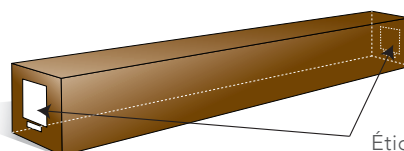

## DÉTAILS

Vue de face

Vue de profil

Système d'ouverture

Housse de transport

## CONDITIONNEMENT

Stockage horizontal nécessaire

Étiquettes

Formats	Toiles	REF LUMENE	Taille utile de l'image W x H cm	Diagonale (inch)	Dimensions hors-tout du carter L x A x P cm	Bords noirs et Extra-drop (mm)			Dimensions packaging (cm)	Poids net / brut (kg)	Code EAN
						Côtés (B1)	Bas (B2)	Haut (B3)			
4:3	BLANC MAT, BORDS NOIRS	TABLESHOW 65 V	65 x 49	32	74 x 5 x 4	20	25	20	80 x 9 x 8	1,1 / 1,5	3760108808768
		TABLESHOW 80 V	81 x 61	40	91 x 5 x 4	20	25	20	96 x 9 x 8	1,3 / 1,8	3760108808775
		TABLESHOW 102 V	101 x 76	50	112 x 14 x 8	25	20	20	121 x 13,5 x 10,6	2,8 / 3,1	3760108806276
		TABLESHOW 126 V	122 x 91	60	133 x 14 x 8	25	35	20	141 x 13,5 x 10,6	3,2 / 3,6	3760108806269